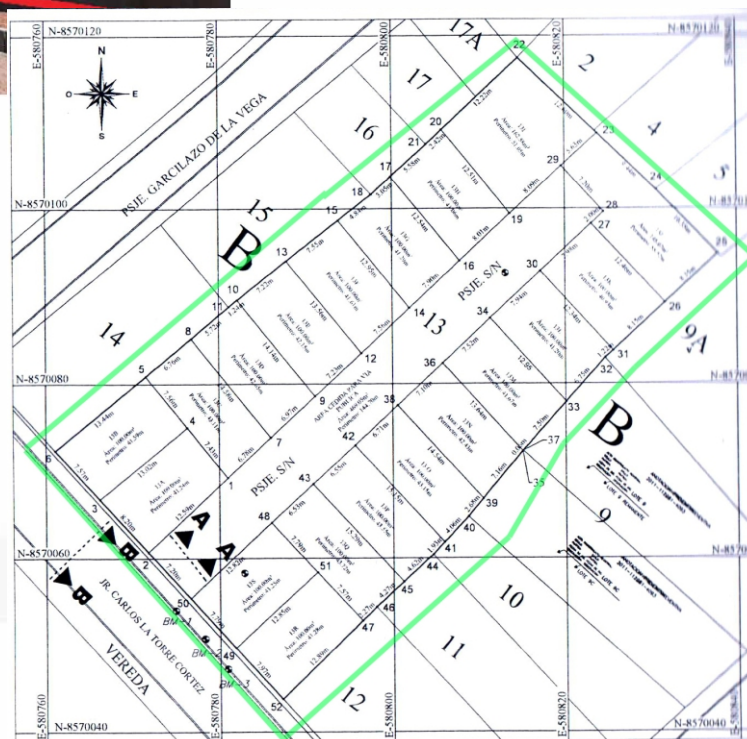

Terreno en Huanta

Descripción

Vivienda de 659.70m², ubicada en el distrito de Huanta, provincia de Huanta, departamento de Ayacucho.

Dirección

Jr. Salvador Cavero N° 442

Referencia

Se encuentra a una cuadra del mercado de Huanta, a 07 cuadras del parque principal

Área y perímetro

- Área total del terreno : 659.70m²
- Perímetro : 105.70ml
- Medidas de linderos:
Por el frente con el Jr. Salvador Cavero con un tramo recto de 19.45ml

Informes

Oficina de Logística y Patrimonio
Dirección: Pasaje Mario Ramos N° 219 - Ayacucho
Cel: 966845050

Terreno en Huanta

Descripción

Terreno de 2,476.70m², ubicado en el distrito de Huanta, provincia de Huanta, departamento de Ayacucho.

Dirección

Jr. Carlos La Torre Cortez Mz. B Lote 13

Referencia

Se encuentra en zona comercial, a 05 minutos del parque principal.

Área y perímetro

- Área total del terreno : 2,476.70m²
- Área techada total : 0.00m²
- Perímetro : 213.10ml
- Medidas de linderos:
Ingreso por el frente con Jr. Carlos La Torre Cortez,
tramo recto de 38.75ml