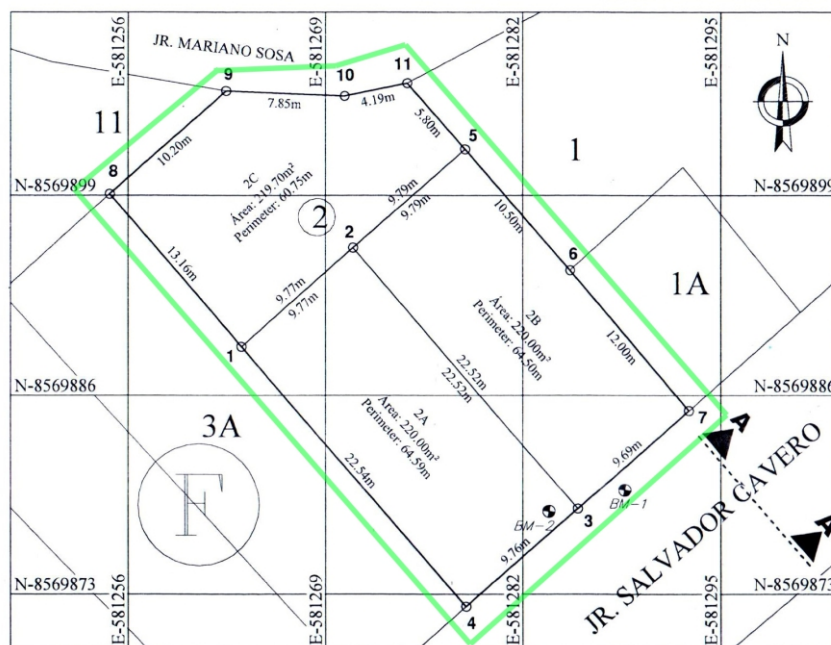

Terreno en Huanta

Descripción

Vivienda de 659.70m², ubicada en el distrito de Huanta, provincia de Huanta, departamento de Ayacucho.

Dirección

Jr. Salvador Cavero N° 442

Referencia

Se encuentra a una cuadra del mercado de Huanta, a 07 cuadras del parque principal

Área y perímetro

- Área total del terreno : 659.70m²
- Perímetro : 105.70ml
- Medidas de linderos:
Por el frente con el Jr. Salvador Cavero con un tramo recto de 19.45ml

Informes

Oficina de Logística y Patrimonio
Dirección: Pasaje Mario Ramos N° 219 - Ayacucho
Cel: 966845050

Terreno en Huanta

Descripción

Terreno de 2,476.70m², ubicado en el distrito de Huanta, provincia de Huanta, departamento de Ayacucho.

Dirección

Jr. Carlos La Torre Cortez Mz. B Lote 13

Referencia

Se encuentra en zona comercial, a 05 minutos del parque principal.

Área y perímetro

- Área total del terreno : 2,476.70m²
- Área techada total : 0.00m²
- Perímetro : 213.10ml
- Medidas de linderos:
Ingreso por el frente con Jr. Carlos La Torre Cortez,
tramo recto de 38.75ml